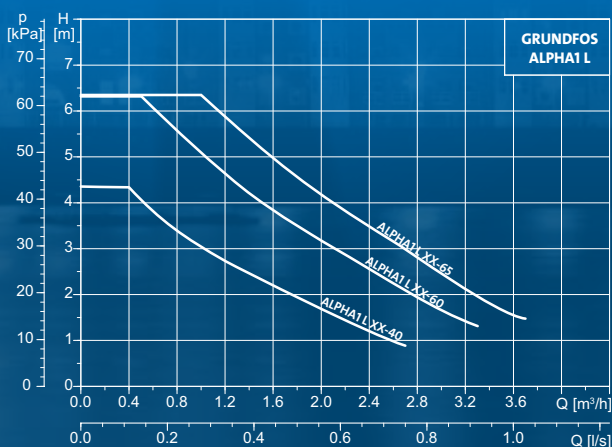

Radna krivulja